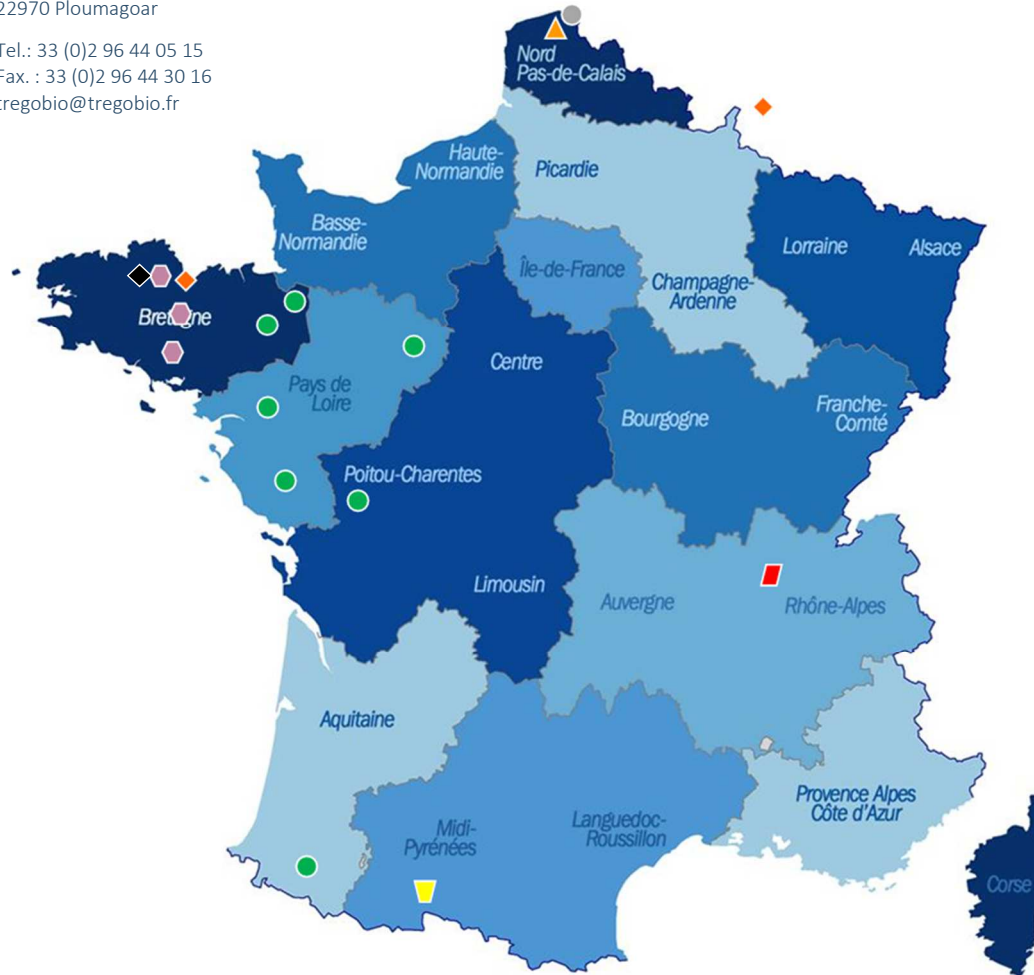

LABOFARM-GENINDEXE

4 rue Théodore Botrel
BP 351
22603 LOUDEAC Cedex

Tel. : 33 (0)2 96 28 63 43
Fax. : 33 (0)2 96 66 08 88
secretariat@labofarm.com
contact@genindexe.com

LABOFARM 56 :

ZA du Bronut
56500 Moréac

Tel. : 33 (0)2 97 46 74 37
labofarm56@labofarm.com

LABOFARM-ARMOR

ZA de Kergré
22970 Ploumagoar

Tel. : 33 (0)2 96 44 05 15
labofarm-armor@labofarm.com

BIO CHÈNE VERT (7 sites) :

• Z.I. de Bellevue 2
BP 82101
35221 Châteaubourg

Tel. : 33 (0)2 99 00 33 43
Fax. : 33 (0)2 99 62 30 65
biochenevert@biochenevert.fr

• 2 rue Pierre Harel
35133 Lécousse

Tél. : 33 (0)2 99 94 54 45
bcv-lecouisse@biochenevert.fr

• Route de Samadet
64410 Arzacq Arraziguat

Tel. : 33 (0)5 59 27 04 00
Fax. : 33 (0)5 59 27 04 01
bcv-arzacq@biochenevert.fr

• ZA du Point du Jour
44370 Varades

Tel. : 33 (0)2 40 96 45 45
bcv-varades@biochenevert.fr

• 47 rue du Poitou
BP 19
79130 Secondigny

Tel. : 33 (0)5 49 63 50 21
Fax. : 33 (0)5 49 63 29 54 -
bcv-secondigny@biochenevert.fr

• 2 rue du Cerne
ZI La Mongie
85140 Les Essarts

Tel. : 33 (0)2 51 42 88 88
Fax. : 33 (0)2 51 42 88 99
bcv-lesessarts@biochenevert.fr

• La Pecardière
72470 Saint-Mars-la-Brière

Tel. : 33 (0)2 43 17 30 18
bcv-stmars@biochenevert.fr

◆ ZA de Kergré
22970 Ploumagoar

Tel.: 33 (0)2 96 44 05 15
Fax. : 33 (0)2 96 44 30 16
tregobio@tregobio.fr

Centre d'activités
29 quai du Haut Pont
62500 Saint-Omer

Tel. : 33 (0)3 21 93 44 63
Fax. : 33 (0)3 21 98 70 82
aabiovet@analyses-veterinaires.fr

16 zone Perbest
31800 LABARTE-INARD
Tel. : 33 (0)5 61 888 854
contact@kitvia.fr

54 Bis rte Hondshoote
59492 HOYMILLE

Tel. : 33 (0)
Fax. : 33 (0)
laboratoire@licaal.com

Rue de la Calestienne, 38(PAE)
5580 ROCHEFORT
Tel. : +32(0)84 32.23.77
Fax : +32(0)84 31.52.63

9 rue Gabriel Calloët-Kerbrat
22440 Ploufragan
Tel. : 02 96 68 40 20

info@biox.com
export@biox.com

12C rue du 35eme RGT d'avia-
tion
69500 BRON Cedex

Tel. : 33 (0)4 78 31 10 47
Fax. : 33 (0)4 78 31 10 48
orbio@orbio.fr